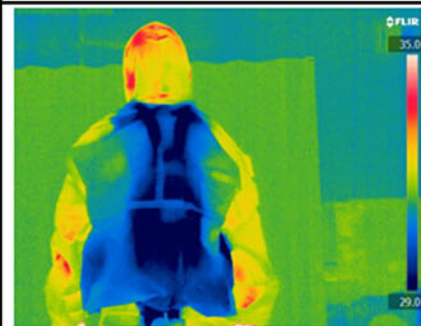

装着直後

30分

60分

ZERO HEAT
有り

ZERO HEAT
無し