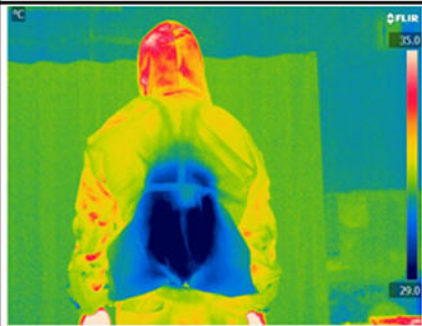

装着直後

30分

60分

ZERO HEAT
有り

ZERO HEAT
無し