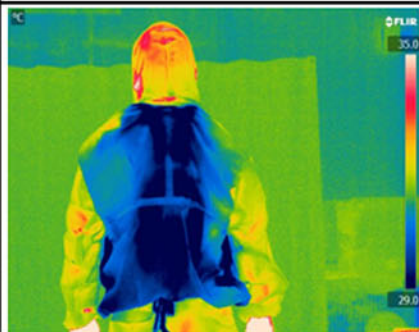

装着直後

30分

60分

ZERO HEAT
有り

ZERO HEAT
無し