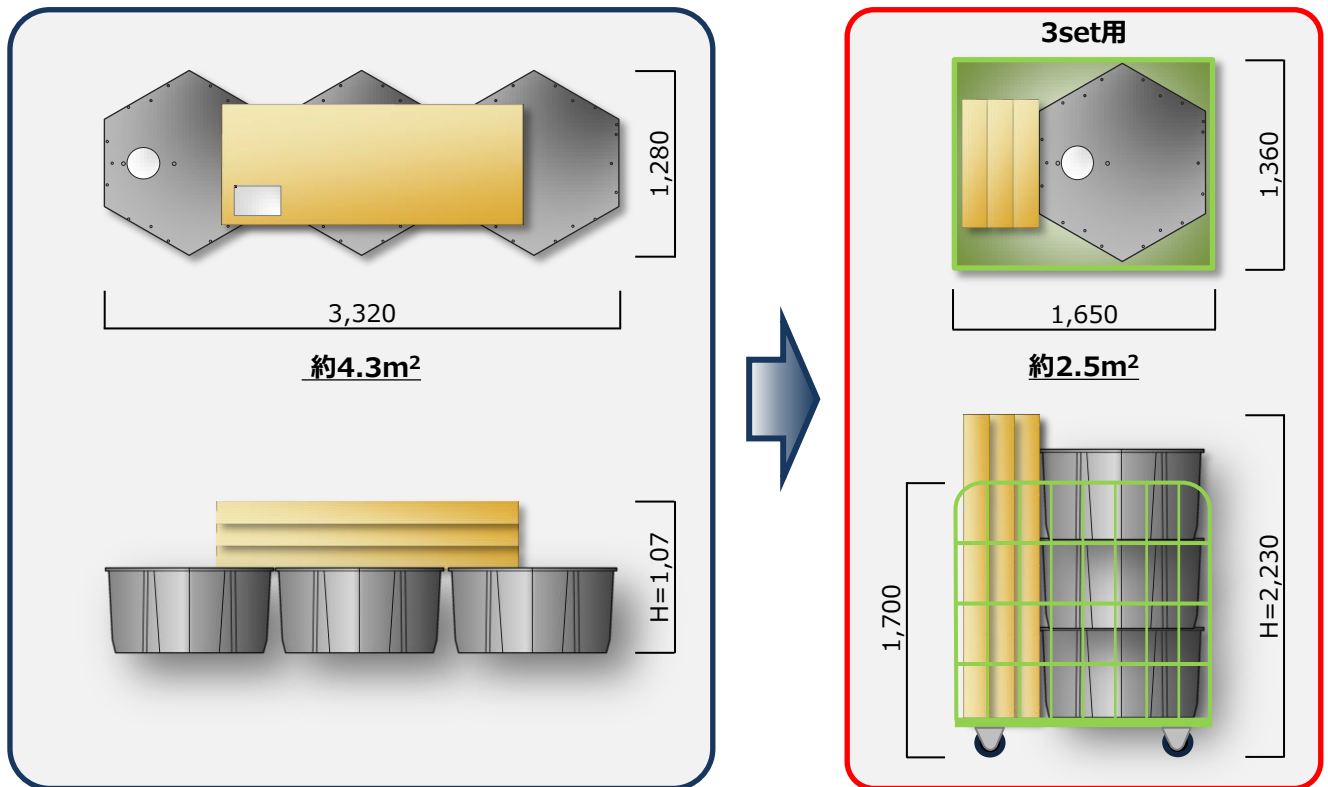

「ほぼ紙トイレ」"カゴパック"

1. "カゴパック"とは

- ▲ 「ほぼ紙トイレ」最大3台セットを1台のカゴ台車にパッケージング

2. "カゴパック"のメリット

- ▲ 備蓄場所のスペースを約42%減 (4.3m²→2.5m²)
- ▲ カゴ台車ごと備蓄するので、荷崩れや紛失のおそれがない
- ▲ タンクとボックスをセットで備蓄することによる在庫管理の簡素化
- ▲ 複数台を同時に移動
- ▲ 備蓄場所から設置場所への安全で速やかな移動

※ "カゴパック"のご使用に際しましては下記の条件が必要になります。

- ・ 備蓄場所の天井高は2,300mm以上、出入口の開口寸法は幅1,450mm、高さ2,300mm以上
- ・ エレベーターの開口寸法は幅1,450mm、高さ2,300mm以上
- ・ カゴ台車は特注寸法による受注生産の為、納期は約2ヶ月間、10台/ロットになります

特注カゴ台車標準仕様

型式	L型3面折りたたみパイプテナー
外寸法	3set用 : 1,360W × 1,650D × 1,700H 1set用 : 1,360W × 820D × 1,700H
材質	スチール製
塗装 / 色	溶剤焼付塗装 / グリーン
キャスター	φ100ナイロン車輪、4輪自在2輪ストッパー
底板	スチール製
付属品	サイドバー1本、看板1枚