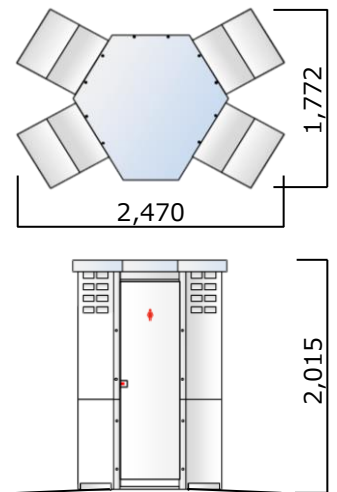

“紙製”組立式個室

上だけ

K A M I D A K E

意匠登録済

更衣室に、授乳室に、個室に、トイレの囲いに

丈夫な超耐水紙製

表示錠付き内開きドア

屋外設置可能

※1 選挙用ボードに使われている板紙で出来ていますので、風雨に強く、アルコール消毒も可能です

※2 夜間でも外に影が映りません

※3 積み重ね可能です

完成時

W1,300×D1,126×H2,015 / 約22kg

耐風ステー使用時

W2,470×D1,772×H2,015

荷姿