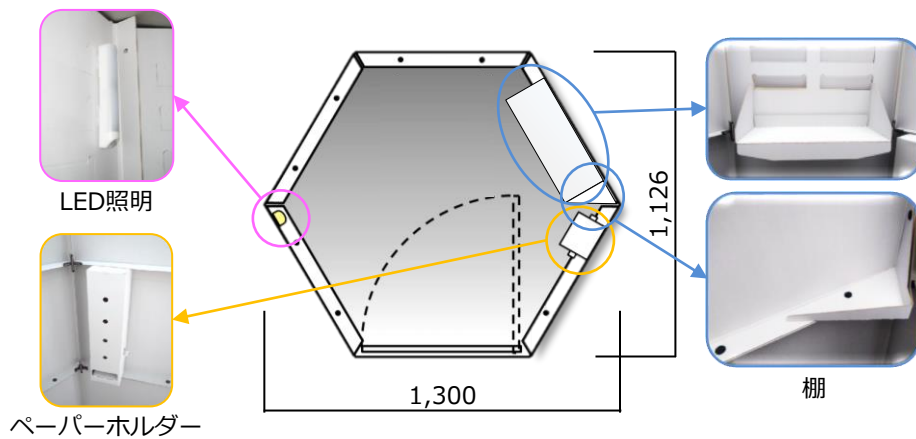

“紙製”組立式個室

上だけ

K A M I D A K E

意匠登録済

更衣室に、授乳室に、個室に、トイレの囲いに

丈夫な超耐水紙製

表示錠付き内開きドア

屋外設置可能

※1 選挙用ボードに使われている板紙で出来ていますので、風雨に強く、アルコール消毒も可能です

※2 夜間でも外に影が映りません

※3 積み重ね可能です

完成時

W1,300×D1,126×H2,015 / 約22kg

耐風ステー使用時

W2,470×D1,772×H2,015

荷姿