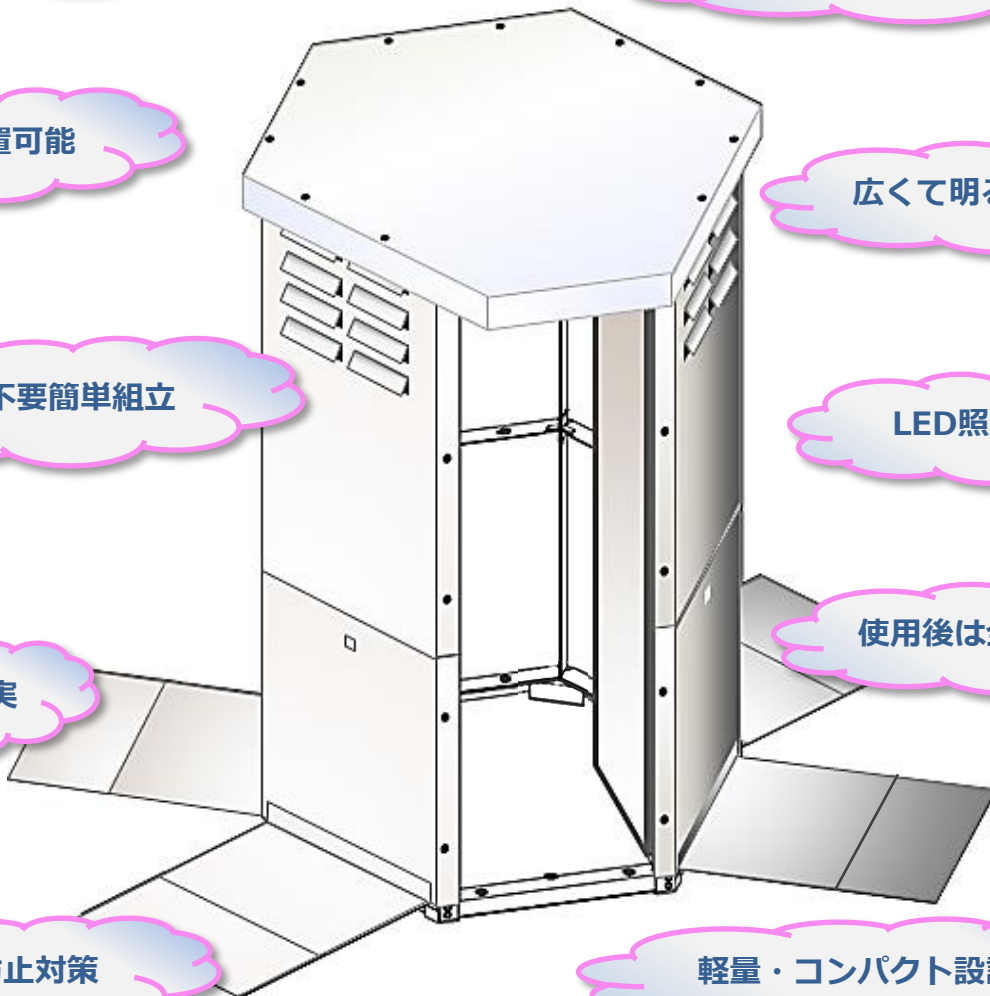

“紙製”組立式個室

上だけ

K A M I D A K E

意匠登録済

更衣室に、授乳室に、個室に、トイレの囲いに

丈夫な超耐水紙製

表示錠付き内開きドア

屋外設置可能

広くて明るい室内

工具不要簡単組立

LED照明付

備品充実

使用後は全焼却可

転倒防止対策

軽量・コンパクト設計

丈夫な耐水紙で出来ているので → **安全安心、屋外設置可能** ※1

耐風ステー付属で → **転倒防止対策**

表示錠(非常開錠)付の内開きドアで → **防犯対策**

人感センサー付きLED照明で → **夜間でも安全安心** ※2

組立に工具は不要なので → **簡単組立、約10分**

六角柱形状に半透明の屋根で → **広くて明るい室内**

軽量・コンパクト設計なので → **備蓄に最適** ※3

全ての材料が可燃材なので → **完全焼却、感染症予防**

ペーパーホルダー、棚、フック付属で → **備品充実**

※1 選挙用ボードに使われている板紙で出来ていますので、風雨に強く、アルコール消毒も可能です

※2 夜間でも外に影が映りません

※3 積み重ね可能です

完成時

W1,300×D1,126×H2,015 / 約22kg

耐風ステー使用時

W2,470×D1,772×H2,015

荷姿