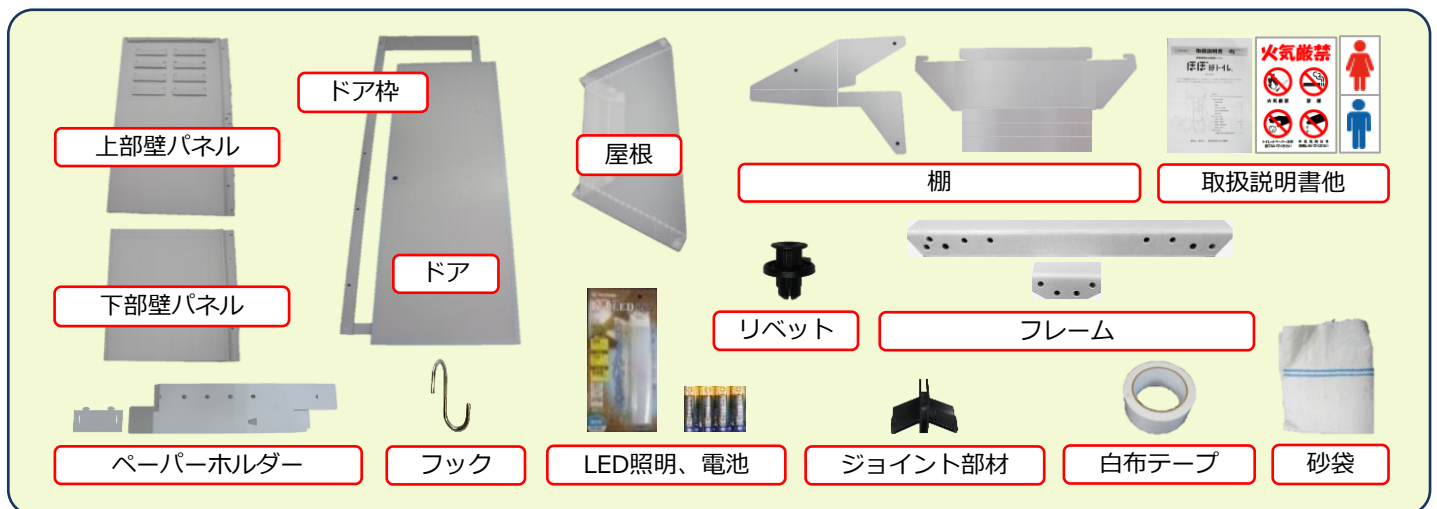

収納内容

製造元・発売元 株式会社カワハラ技研

〒104-0052 東京都中央区月島2-2-10クエスト正徳201

tel.03-3532-3121 fax.03-3532-3122

※ 記載の仕様は予告なく変更することがありますので、予めご了承ください。

2022年1月

カワハラ技研